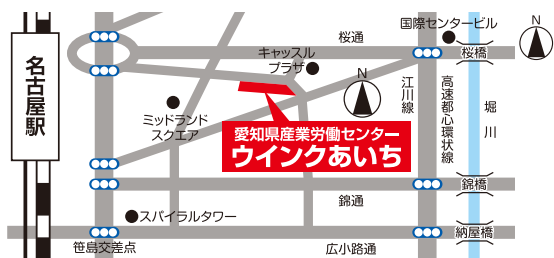

「新しい挑戦

～選手生活を引退してから～」

浅尾美和さん

■プロフィール
三重県鈴鹿市出身、1986年2月2日生まれ。
三重県立津商業高校ビジネス科卒業。高校時代からバレーボールで全国高校総体や春の高校バレー全国大会などに出場。高校卒業後、ビーチバレーに転向、同時にタレント活動をスタートさせ、TV、雑誌、CM出演など多数。趣味は映画鑑賞・音楽鑑賞。三重県観光大使もつとめる。

◆開催日時 / 2017年11月18日(土) 10:00～17:00
 ◆会場 / 愛知県産業労働センター「ウインクあいち」 8階展示場
 〒450-0002 愛知県名古屋市中村区名駅4丁目4-38
 ◆入場料 / 無料

- JR・地下鉄・名鉄・近鉄 / 名古屋駅より
JR名古屋駅桜通口からミッドランドスクエア方面 徒歩5分
ユニモール地下街 5番出口 徒歩2分
※名駅地下街サンロードからミッドランドスクエア、マルケイ観光ビル、名古屋クロスコートタワーを経由 徒歩8分
- 名古屋高速都心環状線「錦橋」出口より約6分
- 駐車場 / 収容台数123台(有料)

会場案内図 (8階展示場)

ステージスケジュール

10:15	オープニングトーク
10:45	地域包括ケアショートムービー初上映会&インタビュー
11:30	NPO・地域活動講演
12:45	シャンソン教室によるステージ発表
14:15	浅尾美和さんトークショー
15:15	フォークソング教室によるステージ発表
16:00	趣味・生きがい活動発表