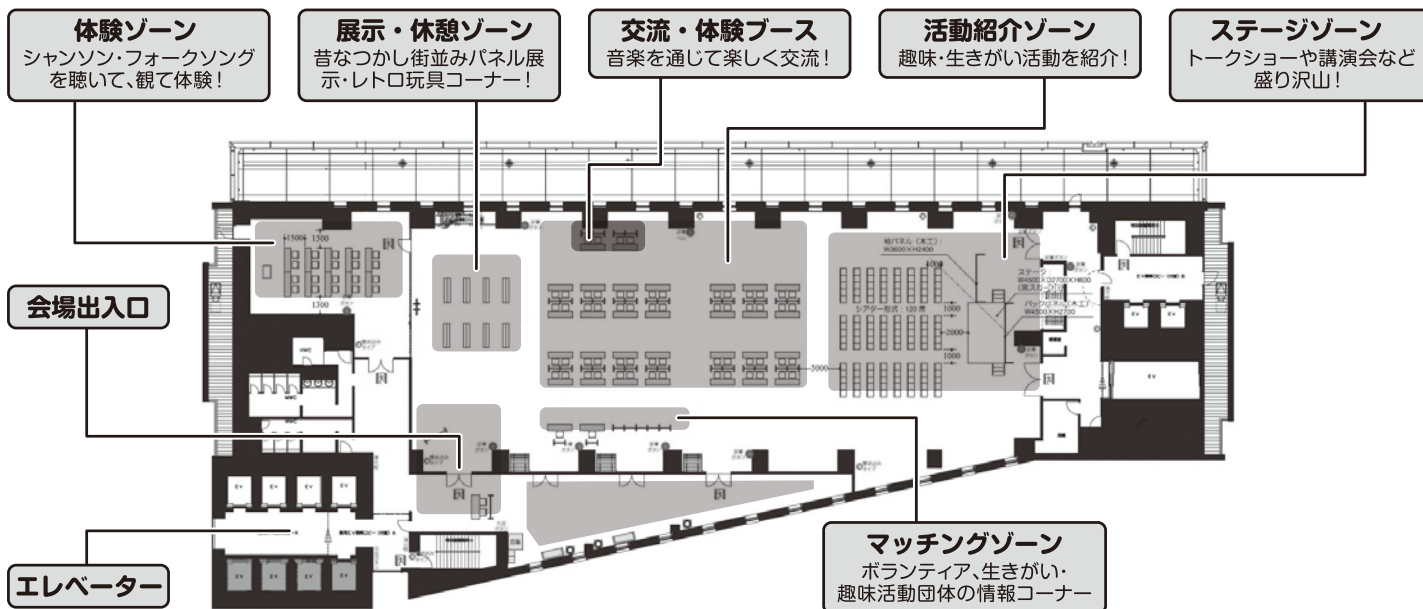

- JR・地下鉄・名鉄・近鉄 / 名古屋駅より
JR名古屋駅桜通口からミッドランドスクエア方面 徒歩5分
ユニモール地下街 5番出口 徒歩2分
※名駅地下街サンロードからミッドランドスクエア、マルケイ観光ビル、名古屋クロスコートタワーを経由 徒歩8分
- 名古屋高速都心環状線「錦橋」出口より約6分
- 駐車場 / 収容台数123台(有料)

会場案内図 (8階展示場)

ステージスケジュール

10:15	オープニングトーク
10:45	地域包括ケアショートムービー初上映会&インタビュー
11:30	NPO・地域活動講演
12:45	シャンソン教室によるステージ発表
14:15	浅尾美和さんトークショー
15:15	フォークソング教室によるステージ発表
16:00	趣味・生きがい活動発表